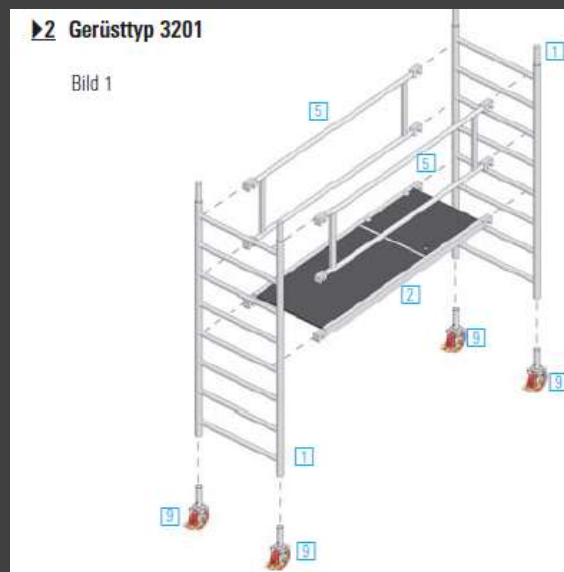

►2 Gerüsttyp 3201

Bild 1