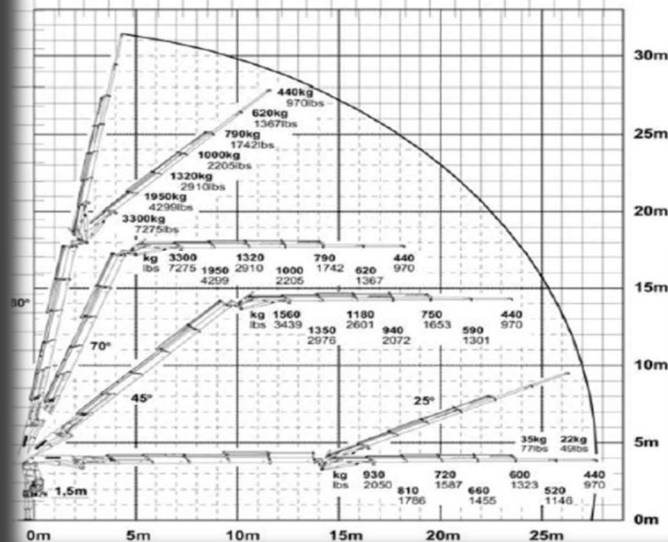

METALLBAUHUBER.DE

LKW + KRAN

AB JETZT ZU VERMIETEN!!!

ANGABEN LKW:

HÖHE: 4000 MM (3800 MM IST)
BREITE: 3.000 MM
(2.500 MM OHNE SPIEGEL)

GEWICHT ZUGMASCHINE: 16,2
TONNEN

GEWICHT ZULADUNG:

ZUGMASCHINE: MAX. 11,5 TONNEN
MIT BRITSCHE

D PJ080C mit Fly Jib (1000 kg)

0ft 8ft 16ft 24ft 32ft 40ft 48ft 56ft 64ft 72ft 80ft 88ft

FRANZ HUBER
STAHL- UND METALLBAU

METALLBAUHUBER.DE

TEL.: 08074 / 1303

WWW.METALLBAUHUBER.DE